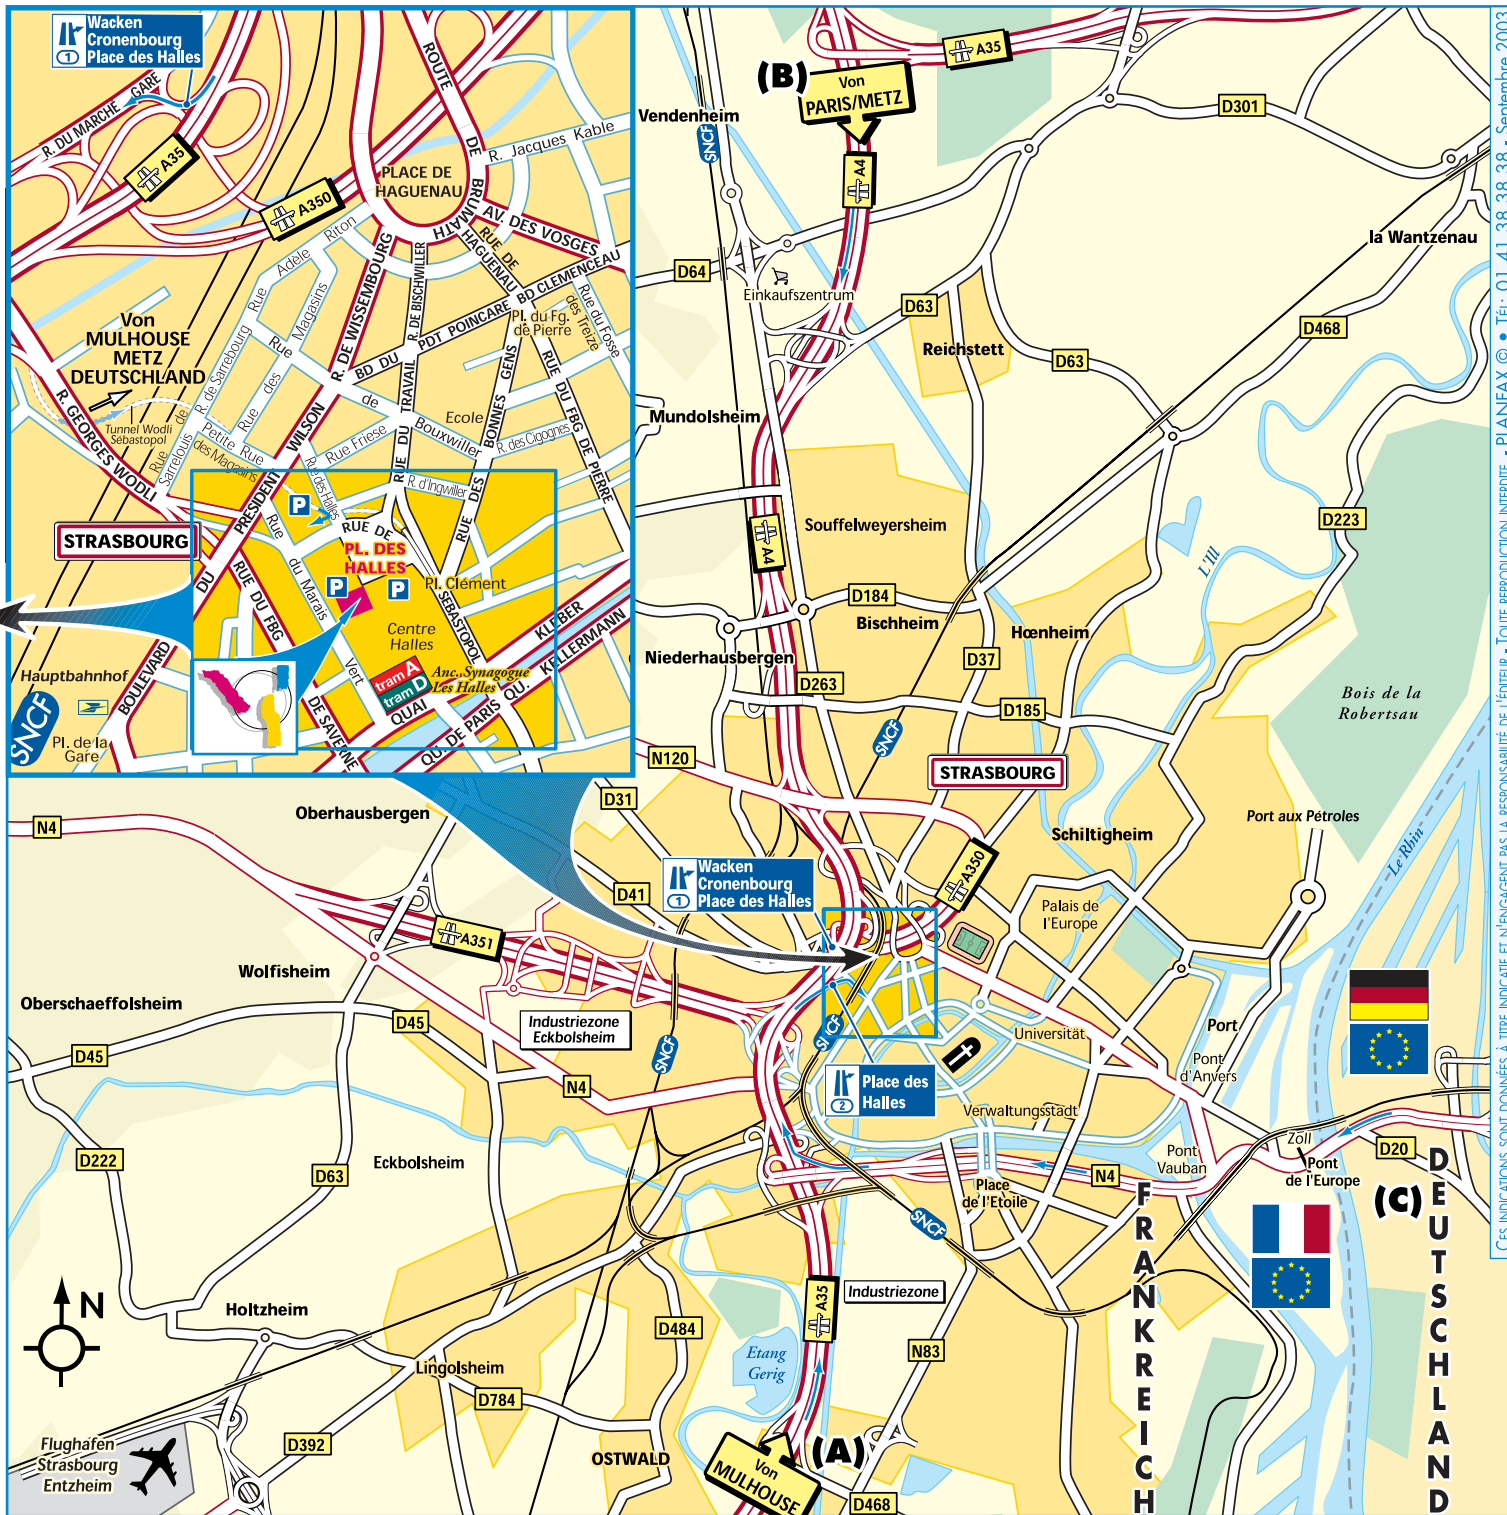

**VON MULHOUSE : (A)**

Fahren Sie auf die A35 in Richtung COLMAR/STRASBOURG und nehmen Sie die Ausfahrt 2 PLACE DES HALLES. ► Fahren Sie in den linken Tunnel (TUNNEL SÉBASTOPOUL) und folgen Sie den Schildern Richtung PARKING HALLES. Im Tunnel fahren Sie rechts in das Parkhaus PARKING HALLES, dann wieder rechts in P3 (PARKING WILSON). Verlassen Sie das Parkhaus zu Fuß am Ausgang RUE DES HALLES und gehen Sie in Richtung BUREAUX EUROPE (dann siehe zoom).

**VON PARIS/METZ : (B)**

Fahren Sie auf die A4 in Richtung STRASBOURG. Fahren Sie auf der A35 weiter und nehmen Sie die Ausfahrt 1 WACKEN/CRONENBOURG/PLACE DES HALLES. Folgen Sie dann den Schildern Richtung PLACE DES HALLES (dann siehe ► Wegbeschreibung (A) Von Mulhouse).

**VON DEUTSCHLAND : (C)**

Fahren Sie auf die N4, überqueren Sie die PONT DE L'EUROPE und folgen Sie der ROUTE DU RHIN Richtung PLACE DE L'ETOILE. Fahren Sie auf die A35 in Richtung STRASBOURG und nehmen Sie die Ausfahrt 2 PLACE DES HALLES (dann siehe ► Wegbeschreibung (A) Von Mulhouse).