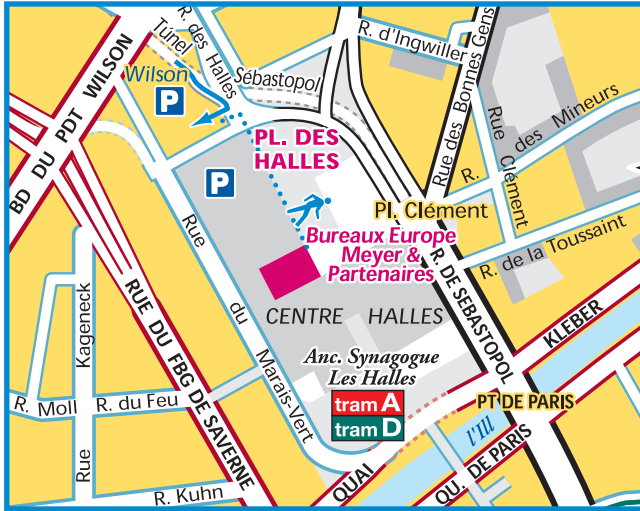

**DESDE MULHOUSE : (A)**

Tome la autopista A35 en dirección a COLMAR/STRASBOURG y luego la salida 2 PLACE DES HALLES. ► Siga la dirección PARKING HALLES por el túnel de la izquierda (TUNNEL SÉBASTOPOI). En el túnel, tome la entrada del PARKING HALLES a la derecha, y a continuación P3 (PARKING WILSON) de nuevo a la derecha. Salga a pie en RUE DES HALLES dirección BUREAUX EUROPE (a continuación véase la lupa).

**DESDE PARIS/METZ : (B)**

Tome la autopista A4 en dirección a STRASBOURG. Continúe por la autopista A35 y salga por la salida 1 WACKEN/CRONENBOURG/ PLACE DES HALLES. Después siga la dirección PLACE DES HALLES (a continuación ► Itinerario (A) Desde Mulhouse).

**DESDE ALEMANIA : (C)**

Tome la carretera N4, pase el PONT DE L'ÉTOILE y siga la ROUTE DU RHIN dirección a la PLACE DE L'ÉTOILE. Siga por la autopista A35 hacia STRASBOURG y salga por la salida 2 PLACE DES HALLES (a continuación ► Itinéraire (A) Desde Mulhouse).