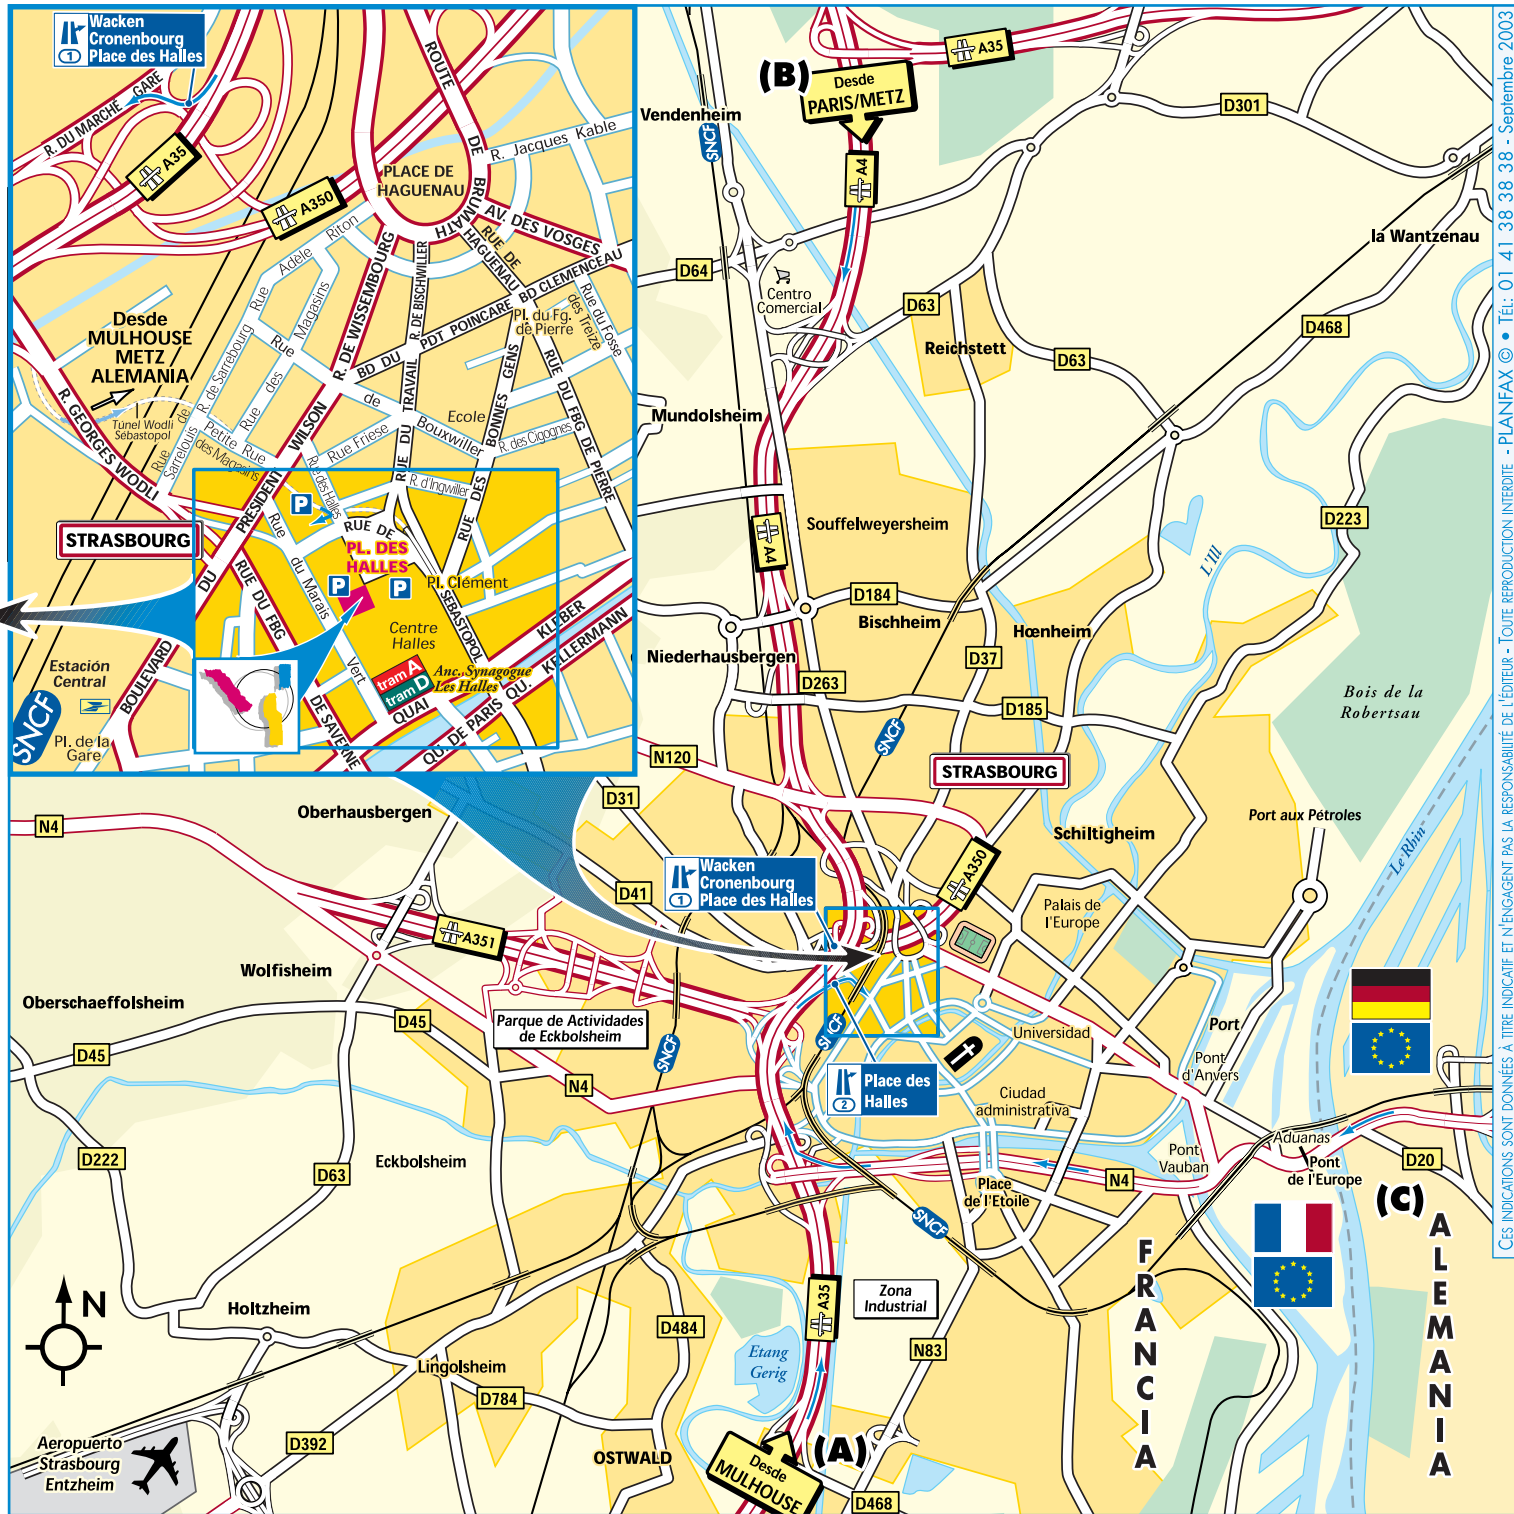

**DESDE MULHOUSE : (A)**

Tome la autopista A35 en dirección a COLMAR/STRASBOURG y luego la salida 2 PLACE DES HALLES. ► Siga la dirección PARKING HALLES por el túnel de la izquierda (TUNNEL SÉBASTOPOI). En el túnel, tome la entrada del PARKING HALLES a la derecha, y a continuación P3 (PARKING WILSON) de nuevo a la derecha. Salga a pie en RUE DES HALLES dirección BUREAUX EUROPE (a continuación véase la lupa).

**DESDE PARIS/METZ : (B)**

Tome la autopista A4 en dirección a STRASBOURG. Continúe por la autopista A35 y salga por la salida 1 WACKEN/CRONENBOURG/ PLACE DES HALLES. Después siga la dirección PLACE DES HALLES (a continuación ► Itinerario (A) Desde Mulhouse).

**DESDE ALEMANIA : (C)**

Tome la carretera N4, pase el PONT DE L'ÉTOILE y siga la ROUTE DU RHIN dirección a la PLACE DE L'ÉTOILE. Siga por la autopista A35 hacia STRASBOURG y salga por la salida 2 PLACE DES HALLES (a continuación ► Itinéraire (A) Desde Mulhouse).