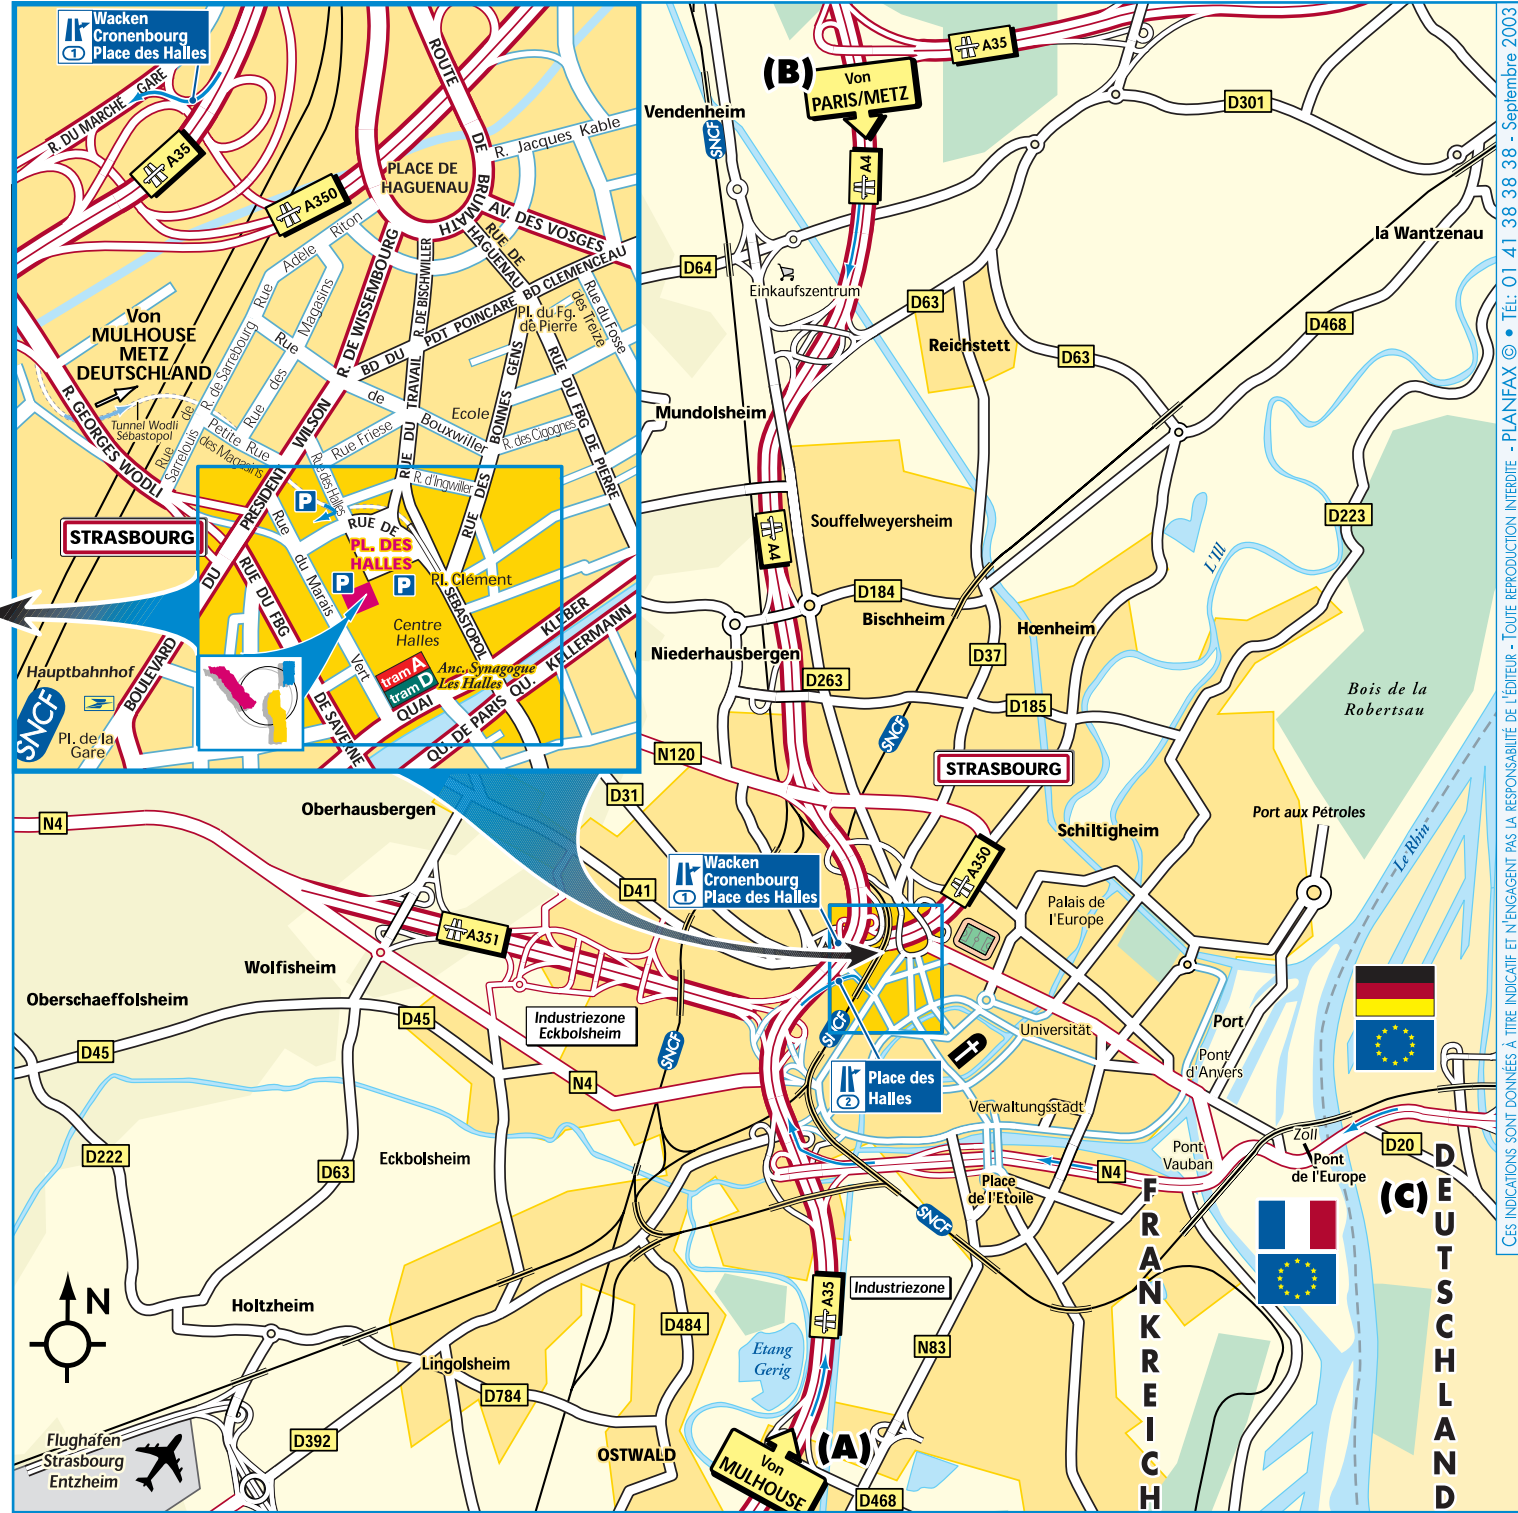

VON MULHOUSE : (A)

Fahren Sie auf die A35 in Richtung COLMAR/STRASBOURG und nehmen Sie die Ausfahrt 2 PLACE DES HALLES. ► Fahren Sie in den linken Tunnel (TUNNEL SÉBASTOPOUL) und folgen Sie den Schildern Richtung PARKING HALLES. Im Tunnel fahren Sie rechts in das Parkhaus PARKING HALLES, dann wieder rechts in P3 (PARKING WILSON). Verlassen Sie das Parkhaus zu Fuß am Ausgang RUE DES HALLES und gehen Sie in Richtung BUREAUX EUROPE (dann siehe zoom).

VON PARIS/METZ : (B)

Fahren Sie auf die A4 in Richtung STRASBOURG. Fahren Sie auf der A35 weiter und nehmen Sie die Ausfahrt 1 WACKEN/CRONENBOURG/PLACE DES HALLES. Folgen Sie dann den Schildern Richtung PLACE DES HALLES (dann siehe ► Wegbeschreibung (A) Von Mulhouse).

VON DEUTSCHLAND : (C)

Fahren Sie auf die N4, überqueren Sie die PONT DE L'EUROPE und folgen Sie der ROUTE DU RHIN Richtung PLACE DE L'ETOILE. Fahren Sie auf die A35 in Richtung STRASBOURG und nehmen Sie die Ausfahrt 2 PLACE DES HALLES (dann siehe ► Wegbeschreibung (A) Von Mulhouse).